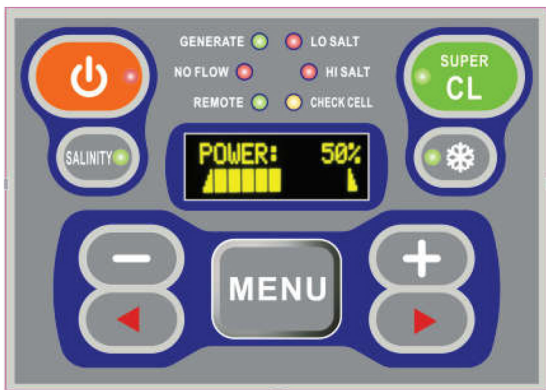

คุณสมบัติเด่น

- ✔ ติดตั้งและใช้งานง่าย
- ✔ เครื่องทำความสะอาดเองโดยอัตโนมัติ
- ✔ สามารถปรับค่าคลอรีนได้ตามต้องการ
- ✔ การอ่านค่าเกลือที่แม่นยำ
- ✔ เซลล์ไทเทเนียมจากสหรัฐอเมริกา
- ✔ มีไฟร์วอลล์ ตัดระบบการทำงานในกรณีที่ไม่มีน้ำไหลผ่าน
- ✔ มีจอ LED แจ้งสถานะการทำงาน
- ✔ มีระบบตัดวงจรเมื่อค่าเกลือสูงหรือต่ำเกินไป
- ✔ ระบบตัดวงจรเมื่อเครื่องมีอุณหภูมิสูงหรือต่ำเกินไป
- ✔ สามารถเช็คชั่วโมงการทำงานของเซลล์ได้
- ✔ ก้ล้ารับประกันตัวเครื่อง 2 ปีเต็ม และกระบอกเซลล์ถึง 10,000 ชั่วโมง

หน้าจอกแสดงเกลือใน | FD

รายละเอียดสินค้า

MODEL	CELL OUTPUT	POOL SIZE	SALINITY RANGE
CFDB - 20G	20 grams / hour	20,000 gallon / 80 m ³	3500 - 4500 ppm
CFDB - 30G	30 grams / hour	30,000 gallon / 120 m ³	3500 - 4500 ppm
CFDB - 40G	40 grams / hour	40,000 gallon / 140 m ³	3500 - 4500 ppm
CFDB - 50G	50 grams / hour	50,000 gallon / 160 m ³	3500 - 4500 ppm
CFDB - 60G	60 grams / hour	60,000 gallon / 200 m ³	3500 - 4500 ppm

Featured highlights

- ✔ Easier Installation and Operation
- ✔ Automatic Self-Cleaning
- ✔ Accurate Salinity Level Reading
- ✔ Digital Display and LED Indicators
- ✔ Titanium Cell from America
- ✔ Flow Switch to Protect Cell from Damage
- ✔ Adjustable Chlorine Output
- ✔ High and Low Temperature Protection
- ✔ High and Low Salt Indicator and Protection
- ✔ Cell Life Indicator
- ✔ Guaranteed Cell Life of 10,000hour