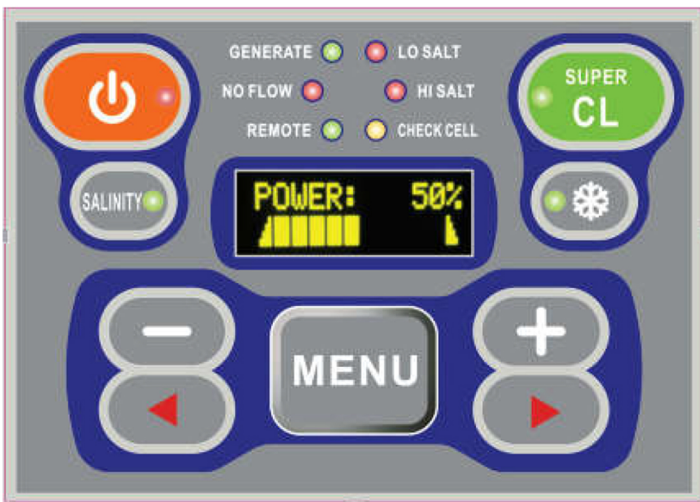

คุณสมบัติเด่น

- ✔ ติดตั้งและใช้งานง่าย
- ✔ เครื่องทำความสะอาดเองโดยอัตโนมัติ
- ✔ สามารถปรับค่าคลอรีนได้ตามต้องการ
- ✔ การอ่านค่าเกลือที่แม่นยำ
- ✔ เซลล์ไทเทเนียมจากสหรัฐอเมริกา
- ✔ มีไฟร์วอลล์ ตัดระบบการทำงานในกรณีที่ไม่มีน้ำไหลผ่าน
- ✔ มีจอ LED แจ้งสถานะการทำงาน
- ✔ มีระบบตัดวงจรเมื่อค่าเกลือสูงหรือต่ำเกินไป
- ✔ ระบบตัดวงจรเมื่อเครื่องมีอุณหภูมิสูงหรือต่ำเกินไป
- ✔ สามารถเช็คชั่วโมงการทำงานของเซลล์ได้
- ✔ ก้ล้ารับประกันตัวเครื่อง 2 ปีเต็ม และกระบอกเซลล์ถึง 10,000 ชั่วโมง

25 YEARS
ANNIVERSARY

Call Center 02-965-5116-7

PROFESSIONAL IN
SALT CHLORINATOR

PROCELL
PROFESSIONAL IN SALT CHLORINATOR

GUARANTEED 1 years

Best Quality TRUST GUARANTEED

A creation of US Technology, **Procell is the ultimate get away** from your routine of manual pool chlorination and sanitization. The high performance systems use a low level of salt in pool water to continuously create Chlorine, thus killing microbes and maintaining a sparkling, germ-free pool. The best feature of Procell is its ability to recycle salt after cleaning the pool thereby starting the entire process again.

Featured highlights

- ✔ Easier Installation and Operation
- ✔ Automatic Self-Cleaning
- ✔ Accurate Salinity Level Reading
- ✔ Digital Display and LED Indicators
- ✔ Titanium Cell from America
- ✔ Flow Switch to Protect Cell from Damage
- ✔ Adjustable Chlorine Output
- ✔ High and Low Temperature Protection
- ✔ High and Low Salt Indicator and Protection
- ✔ Cell Life Indicator
- ✔ Guaranteed Cell Life of 10,000hour