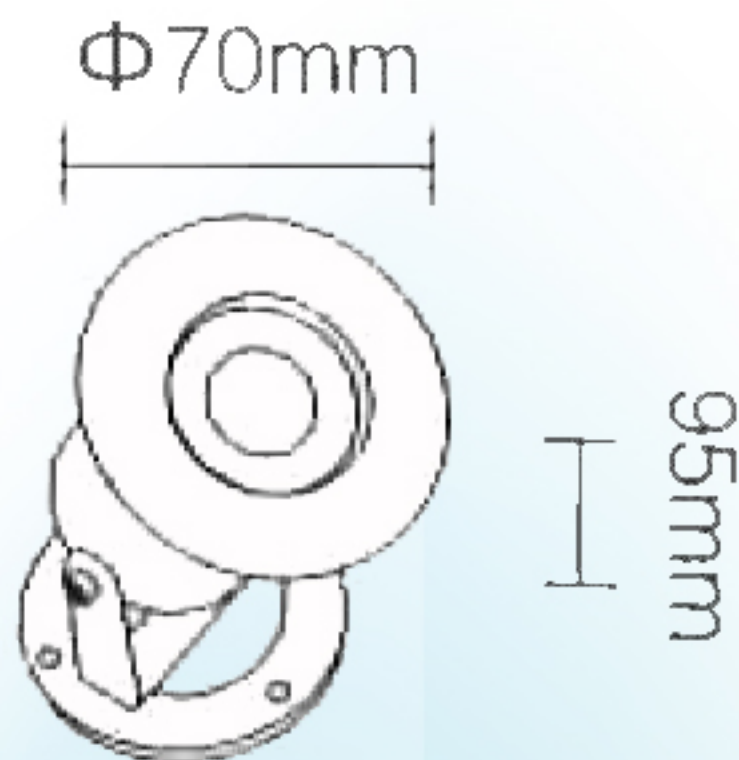

Underwater Light

Model Code	Description							
	W	V	COLOR	LED TYPE	LED QTY	IP GRADE	MATERIAL	CABLE
TL-HUW70302	3	12/DC	WARM WHITE	HIGH POWER	1	IP68	S/S 304	4M
TL-HUW70303	3	12/DC	WHITE	HIGH POWER	1	IP68	S/S 304	4M

TL-HUW703 ไฟน้ำตก ชนิด LED

- รองรับ กระแสไฟฟ้า 220-240V
- INPUT 12V/ DC สายไฟ 2 สาย สำหรับ WARM WHITE, WHITE
- ไฟ LED HIGH POWER ให้แสงสว่างได้มากขึ้น
- มีให้เลือก ถึง 2 แบบ ด้วยกัน WARM WHITE และ WHITE
- LEDS 3W/ 12V/ DC
- BODY STAINLESS STEEL 304 แข็งแรง ทนทาน
- กินไฟน้อย/ ประหยัดพลังงาน
- อายุการใช้งานยาวนานถึง 50,000 ชั่วโมง