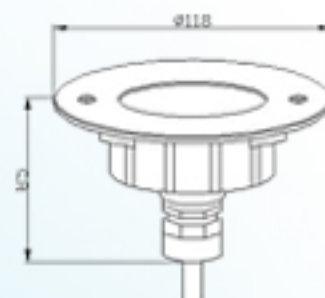

Underwater Light

Φ 118mm

126mm

Model Code	Description							
	W	V	COLOR	LED TYPE	LED QTY	IP GRADE	MATERIAL	CABLE
TL-HUG118901	9	12/DC	RGB	HIGH POWER	3	IP68	S/S 316	4M
TL-HUG118902	9	12/DC	WARM WHITE	HIGH POWER	3	IP68	S/S 316	4M
TL-HUG118903	9	12/DC	WHITE	HIGH POWER	3	IP68	S/S 316	4M

TL-HUG118901 ไฟใต้น้ำ ชนิด LED สำหรับสระคอนกรีต

- รองรับ กระแสไฟฟ้า 220-240V
- INPUT 12V/ DC สายไฟ 2 สาย สำหรับ WARM WHITE, WHITE, 4 สาย สำหรับ RGB
- ไฟ LED HIGH POWER ให้แสงสว่างได้มากขึ้น
- มีให้เลือก ถึง 3 แบบ ด้วยกัน RGB, WARM WHITE และ WHITE
- LEDS 9W/ 12V
- BODY STAINLESS STEEL 316 แข็งแรง ทนทาน
- กินไฟน้อย/ ประหยัดพลังงาน
- อายุการใช้งานยาวนานถึง 50,000 ชั่วโมง