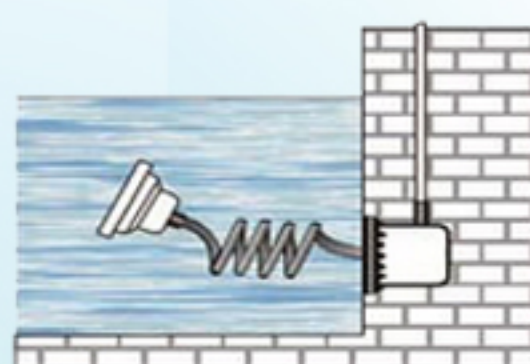

Underwater Light

Φ 118mm

126mm

Model Code	Description							
	W	V	COLOR	LED TYPE	LED QTY	IP GRADE	MATERIAL	CABLE
TL-HUG118901	9	12/DC	RGB	HIGH POWER	3	IP68	S/S 316	4M
TL-HUG118902	9	12/DC	WARM WHITE	HIGH POWER	3	IP68	S/S 316	4M
TL-HUG118903	9	12/DC	WHITE	HIGH POWER	3	IP68	S/S 316	4M

TL-HUG118901 ไฟใต้น้ำ ชนิด LED สำหรับสระคอนกรีต

- รองรับ กระแสไฟฟ้า 220-240V
- INPUT 12V/ DC สายไฟ 2 สาย สำหรับ WARM WHITE, WHITE, 4 สาย สำหรับ RGB
- ไฟ LED HIGH POWER ให้แสงสว่างได้มากขึ้น
- มีให้เลือก ถึง 3 แบบ ด้วยกัน RGB, WARM WHITE และ WHITE
- LEDS 9W/ 12V
- BODY STAINLESS STEEL 316 แข็งแรง ทนทาน
- กินไฟน้อย/ ประหยัดพลังงาน
- อายุการใช้งานยาวนานถึง 50,000 ชั่วโมง