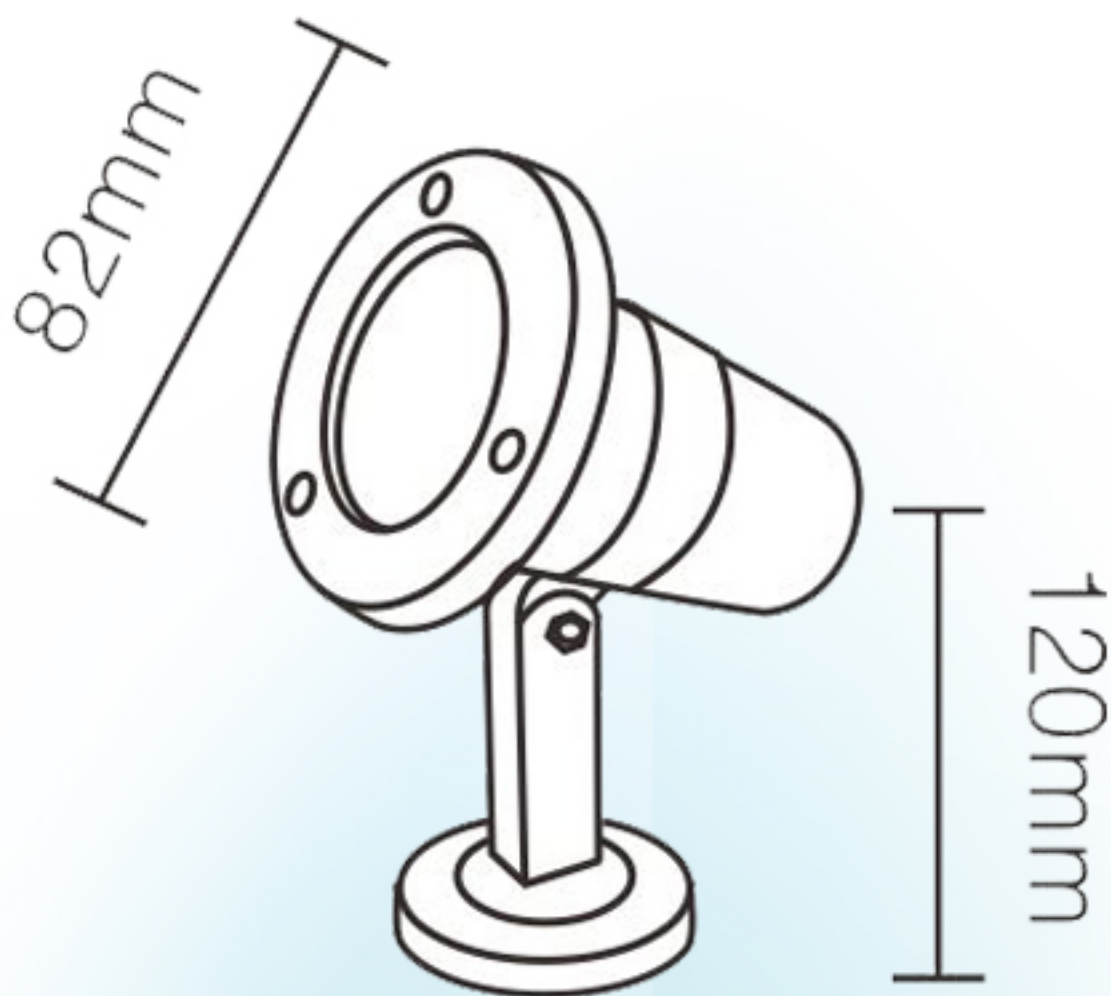

# Underwater Light

Model Code	Description							
	W	V	COLOR	LED TYPE	LED QTY	IP GRADE	MATERIAL	CABLE
TL-HUW82301	3	12/DC	RGB	HIGH POWER	3	IP68	S/S 304	4M
TL-HUW82302	3	12/DC	WARM WHITE	HIGH POWER	3	IP68	S/S 304	4M

## TL-HUW823 ไฟน้ำตก ชนิด LED

- รองรับ กระแสไฟฟ้า 220-240V
- INPUT 12V/ DC สายไฟ 2 สาย สำหรับ WARM WHITE, 4 สาย สำหรับ RGB
- ไฟ LED HIGH POWER ให้แสงสว่างได้มากขึ้น
- มีให้เลือก ถึง 2 แบบ ด้วยกัน WARM WHITE และ RGB
- LEDS 3W/ 12V/ DC
- BODY STAINLESS STEEL 304 แข็งแรง ทนทาน
- กินไฟน้อย/ ประหยัดพลังงาน
- อายุการใช้งานยาวนานถึง 50,000 ชั่วโมง