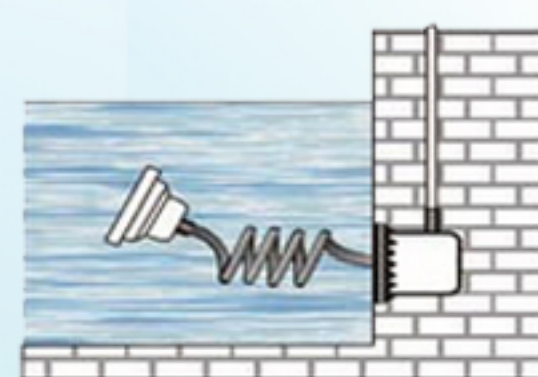

Underwater Light

Φ 186mm

101mm

Model Code	Description							
	W	V	COLOR	LED TYPE	LED QTY	IP GRADE	MATERIAL	CABLE
TL-HUG1652701	27	12/DC	RGB	HIGH POWER	9	IP68	S/S 316	4M
TL-HUG1652702	27	12/DC	WARM WHITE	HIGH POWER	9	IP68	S/S 316	4M
TL-HUG1652703	27	12/DC	WHITE	HIGH POWER	9	IP68	S/S 316	4M

TL-HUG16527 ไฟใต้น้ำ ชนิด LED สำหรับสระคอนกรีต

- รองรับ กระแสไฟฟ้า 220-240V
- INPUT 12V/ DC สายไฟ 2 สาย สำหรับ WARM WHITE, WHITE, 4 สาย สำหรับ RGB
- ไฟ LED HIGH POWER ให้แสงสว่างได้มากขึ้น
- มีให้เลือก ถึง 3 แบบ ด้วยกัน RGB, WARM WHITE และ WHITE
- LEDS 27W/ 12V
- BODY STAINLESS STEEL 316 แข็งแรง ทนทาน
- กินไฟน้อย/ ประหยัดพลังงาน
- อายุการใช้งานยาวนานถึง 50,000 ชั่วโมง