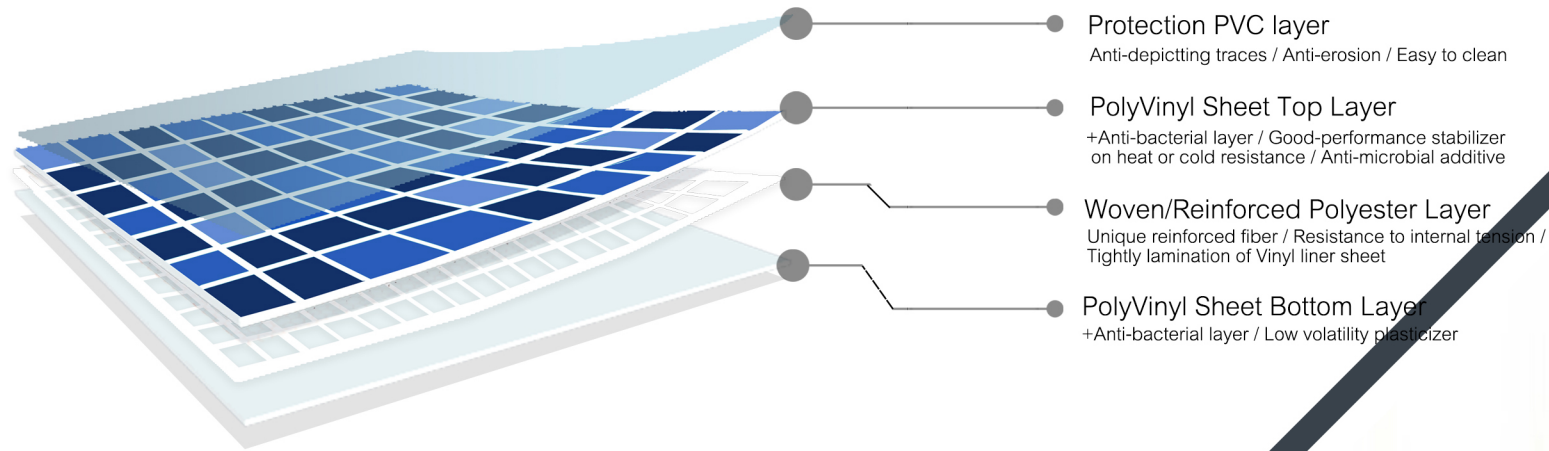

SPC Vinyl Liner

BIO3101/BIO3201

Vinyl liner is main material in swimming pool liner (vinyl membrane). swimming pool liner can be classified into 2 types, Reinforced Membrane and Non-reinforced Vinyl liner Membrane

Our **SPC Vinyl Liner**, with manufacturing technique in quality system certification of ISO-9001:2015 and other quality certifications in Australia, America, Germany, etc.

Vinyl Liner คือ พื้นผิวหลักในสระว่ายน้ำโวนิลินเนอร์ ซึ่งสระที่ปิดผิวด้วยโวนิลินเนอร์ เป็นได้ทั้งสระคอนกรีต และสระสำเร็จรูป

SPC Vinyl Liner ของเรา ถูกผลิตขึ้นด้วยเทคนิคการผลิตขั้นสูง ในโรงงานที่ได้รับการรับรองมาตรฐาน ISO9001:2015 และยังได้รับการรับรองใน ออสเตรเลีย , อเมริกา และในเยอรมนี

Vinyl liner is suitable for the walls and bottoms of pools in all kinds of shapes and types, including public or private pools, SPA pools and other pools.

FRESH AND FASHION PATTERN
GREAT TECHNIQUE

CONCISE DESIGN

PRODUCT STRUCTRE AND SPECIFICATION
STRUCTURE

MODEL TYPE : LIGHT OF NATURE

BIO3101
SKY

- 2 ANTI-BACTERIAL LAYER
- UV PROTECTION
- 100% WATERPROOF

SPECIFICATION