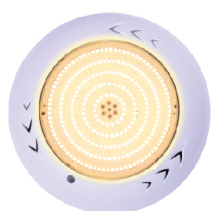

JESTA

LED HX260

Underwater Light

ไฟใต้น้ำ Underwater Light ชนิด LED แบบแปะผนังติดตั้งง่าย
ดีไซน์ทันสมัย ช่วยเพิ่มสีสันให้สระว่ายน้ำของคุณโดดเด่น

UNDERWATER LIGHT

LED HX260

Underwater Light

Model HX260

FEATURES

LED Type
SMD2835

Installation
Wall mounted

Waterproof Standard
IP68

Warranty
2 Years

หลอดไฟ LED
จำนวน 252 ดวง

ตัวครอบดวโคม
ใช้วัสดุพลาสติก ABS

ก้านหลังโคมไฟแบบแปะผนัง
ติดต้งง่าย

COLOR OPTIONS

Cool white

Warm White

RGB

RGB MULTI-COLOR CHANGING

เลือก Shade สีไฟได้หลากหลายตามความต้องการ

TECHNICAL DATA

รุ่น	กำลังไฟฟ้า	แรงดันไฟฟ้า	ลักษณะสี	สี	จำนวนคอร์	ขนาดสาย
HX26001	18 W	12 V DC	เปลี่ยนสีได้	RGB	4	4 เมตร
HX26002	18 W	12 V DC	สีเดียว	วอร์มไวท์	2	4 เมตร
HX26003	18 W	12 V DC	สีเดียว	คูลไวท์	2	4 เมตร