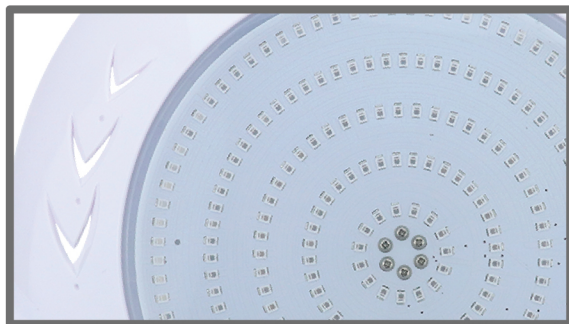

JESTA

LED HX260

Underwater Light

ไฟใต้น้ำ Underwater Light ชนิด LED แบบแปะผนังติดตั้งง่าย
ดีไซน์ทันสมัย ช่วยเพิ่มสีสันให้สระว่ายน้ำของคุณโดดเด่น

UNDERWATER LIGHT

LED HX260

Underwater Light

Model HX260

FEATURES

LED Type
SMD2835

Installation
Wall mounted

Waterproof Standard
IP68

Warranty
2 Years

หลอดไฟ LED
จำนวน 252 ดวง

ตัวครอบดวโคม
ใช้วัสดุพลาสติก ABS

ก้านหลังโคมไฟแบบแปะผนัง
ติดต้งง่าย

COLOR OPTIONS

Cool white

Warm White

RGB

RGB MULTI-COLOR CHANGING

เลือก Shade สีไฟได้หลากหลายตามความต้องการ

TECHNICAL DATA

รุ่น	กำลังไฟฟ้า	แรงดันไฟฟ้า	ลักษณะสี	สี	จำนวนคอร์	ขนาดสาย
HX26001	18 W	12 V DC	เปลี่ยนสีได้	RGB	4	4 เมตร
HX26002	18 W	12 V DC	สีเดียว	วอร์มไวท์	2	4 เมตร
HX26003	18 W	12 V DC	สีเดียว	คูลไวท์	2	4 เมตร