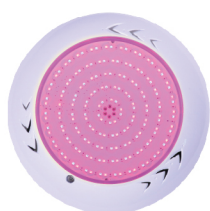

JESTA

LED HX260

Underwater Light

ไฟใต้น้ำ Underwater Light ชนิด LED แบบแปะผนังติดตั้งง่าย
ดีไซน์ทันสมัย ช่วยเพิ่มสีสันให้สระว่ายน้ำของคุณโดดเด่น

UNDERWATER LIGHT

LED HX260

Underwater Light

Model HX260

FEATURES

LED Type
SMD2835

Installation
Wall mounted

Waterproof Standard
IP68

Warranty
2 Years

หลอดไฟ LED
จำนวน 252 ดวง

ตัวครอบดวโคม
ใช้วัสดุพลาสติก ABS

ก้านหลังโคมไฟแบบแปะผนัง
ติดต้งง่าย

COLOR OPTIONS

Cool white

Warm White

RGB

RGB MULTI-COLOR CHANGING

เลือก Shade สีไฟได้หลากหลายตามความต้องการ

TECHNICAL DATA

รุ่น	กำลังไฟฟ้า	แรงดันไฟฟ้า	ลักษณะสี	สี	จำนวนคอร์	ขนาดสาย
HX26001	18 W	12 V DC	เปลี่ยนสีได้	RGB	4	4 เมตร
HX26002	18 W	12 V DC	สีเดียว	วอร์มไวท์	2	4 เมตร
HX26003	18 W	12 V DC	สีเดียว	คูลไวท์	2	4 เมตร