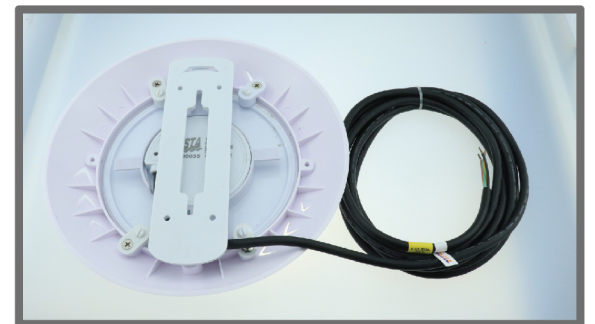

JESTA

LED HX260

Underwater Light

ไฟใต้น้ำ Underwater Light ชนิด LED แบบแปะผนังติดตั้งง่าย
ดีไซน์ทันสมัย ช่วยเพิ่มสีสันให้สระว่ายน้ำของคุณโดดเด่น

UNDERWATER LIGHT

LED HX260

Underwater Light

Model HX260

FEATURES

LED Type
SMD2835

Installation
Wall mounted

Waterproof Standard
IP68

Warranty
2 Years

หลอดไฟ LED
จำนวน 252 ดวง

ตัวครอบดวโคม
ใช้วัสดุพลาสติก ABS

ก้านหลังโคมไฟแบบแปะผนัง
ติดต้งง่าย

COLOR OPTIONS

Cool white

Warm White

RGB

RGB MULTI-COLOR CHANGING

เลือก Shade สีไฟได้หลากหลายตามความต้องการ

TECHNICAL DATA

รุ่น	กำลังไฟฟ้า	แรงดันไฟฟ้า	ลักษณะสี	สี	จำนวนคอร์	ขนาดสาย
HX26001	18 W	12 V DC	เปลี่ยนสีได้	RGB	4	4 เมตร
HX26002	18 W	12 V DC	สีเดียว	วอร์มไวท์	2	4 เมตร
HX26003	18 W	12 V DC	สีเดียว	คูลไวท์	2	4 เมตร