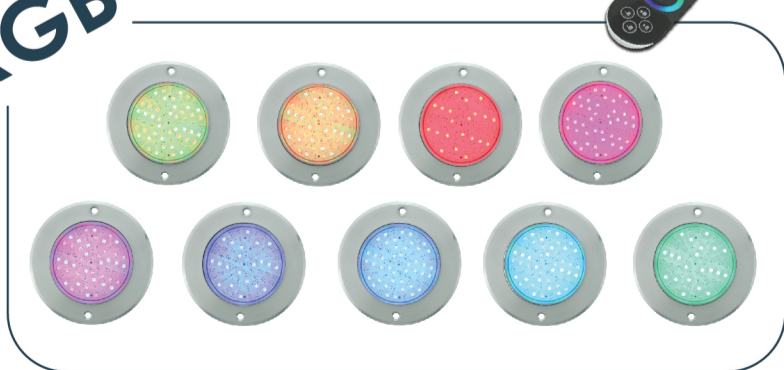

JESTA

SLIM LED PL23018

Underwater Light

ไฟใต้น้ำ Underwater Light ชนิด LED แบบแปะผนังรุ่น Slim ดีไซน์เรียบบาง
โคมหนาเพียง 8 มิลลิเมตร ช่วยเพิ่มสีสันให้สระว่ายน้ำของคุณอย่างทันสมัย

UNDERWATER LIGHT

SLIM LED PL23018

Underwater Light

FEATURES

LED Type
SMD2835

Installation
Wall mounted

Waterproof Standard
IP68

Warranty
2 Years

Model PL23018

หลอดไฟ LED
จำนวน 252 ดวง

ตัวครอบดวงโคม
ใช้วัสดุสแตนเลส 316
ความหนาเพียง 8 มิลลิเมตร

โคมไฟแบบแปะผนัง
ติดตั้งง่าย

COLOR OPTIONS

Cool white

Warm White

RGB

Blue

RGB

MULTI-COLOR CHANGING

เลือก Shade สีไฟได้หลากหลายตามความต้องการ
ผ่าน Remote Control

TECHNICAL DATA

รุ่น	กำลังไฟฟ้า	แรงดันไฟฟ้า	ลักษณะสี	สี	จำนวนควอร์	ขนาดสาย
PL2301801	18 W	12 V DC	เปลี่ยนสีได้	RGB	4	4 เมตร
PL2301802	18 W	12 V DC	สีเดียว	วอร์มไวท์	2	4 เมตร
PL2301803	18 W	12 V DC	สีเดียว	คูลไวท์	2	4 เมตร
PL2301805	18 W	12 V DC	สีเดียว	แสดสีฟ้า	2	4 เมตร