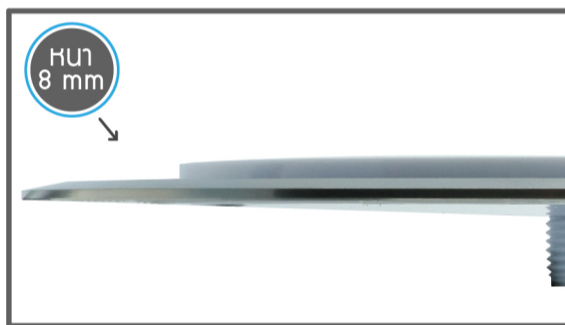

JESTA

SLIM LED PL23018

Underwater Light

ไฟใต้น้ำ Underwater Light ชนิด LED แบบแปะผนังรุ่น Slim ดีไซน์เรียบบาง
โคมหนาเพียง 8 มิลลิเมตร ช่วยเพิ่มสีสันให้สระว่ายน้ำของคุณอย่างทันสมัย

UNDERWATER LIGHT

SLIM LED PL23018

Underwater Light

FEATURES

LED Type
SMD2835

Installation
Wall mounted

Waterproof Standard
IP68

Warranty
2 Years

Model PL23018

หลอดไฟ LED
จำนวน 252 ดวง

ตัวครอบดวงโคม
ใช้วัสดุสแตนเลส 316
ความหนาเพียง 8 มิลลิเมตร

โคมไฟแบบแปะผนัง
ติดตั้งง่าย

COLOR OPTIONS

Cool white

Warm White

RGB

Blue

RGB