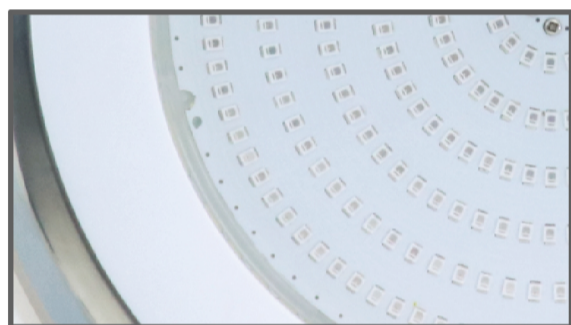

### Underwater Light

ไฟใต้น้ำ Underwater Light ชนิด LED แบบแปะผนังติดตั้งง่าย  
ดีซันกับสมัย ช่วยเพิ่มสีสันให้สระว่ายน้ำของคุณโดดเด่น

UNDERWATER LIGHT

## Underwater Light

Model WH28024

### FEATURES

LED Type  
SMD2835

Installation  
Wall mounted

Waterproof Standard  
IP68

Warranty  
2 Years

หลอดไฟ LED  
จำนวน 333 ดวง

ตัวครอบดวโครม  
ใช้วัสดุสแตนเลสเกรด 316

ก้านหลังโครมไฟแบบแปะผนัง  
ติดตั้งง่าย