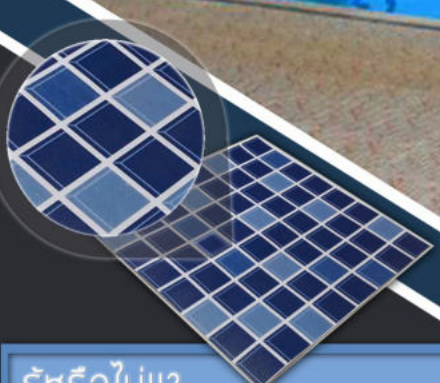

รู้หรือไม่ว่า

SPC FUNNY FAMILY VINYL LINER

ผลิตโดยกระบวนการเฉพาะ รูปแบบที่ได้จึงมีดีไซน์ที่แตกต่าง
จากที่อื่น มีการออกแบบให้ลวดลาย Liner แสดง Effect คล้ายกระเบื้อง
ยามต้องแสง SPC FUNNY FAMILY VINYL LINER ชนิด Ocean Wave Mosaic
จึงมีดีไซน์โดดเด่นไม่เหมือนใคร