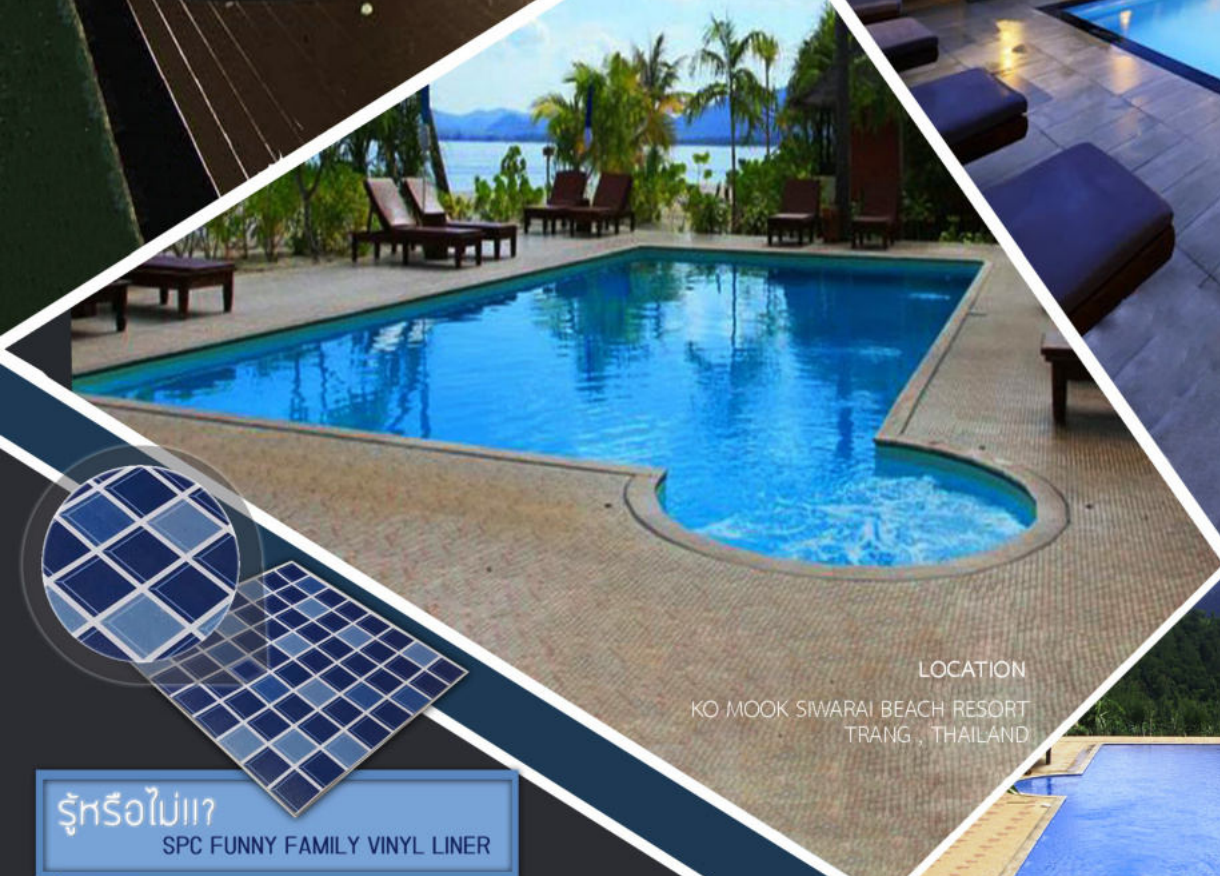

LOCATION
KO MOOK SIWARAI BEACH RESORT
TRANG , THAILAND