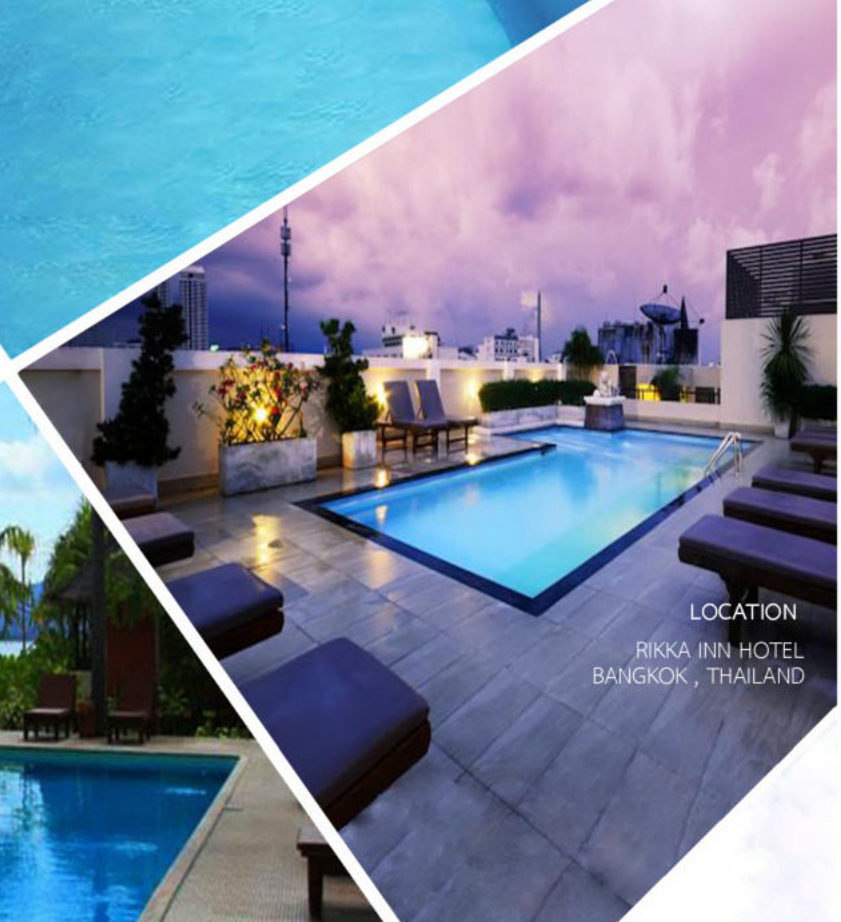

LOCATION
KHAO SAN PALACE HOTEL
BANGKOK , THAILAND

LOCATION
SKYLAND CONDOMINIUM
UDONTHANI , THAILAND

LOCATION
RIKKA INN HOTEL
BANGKOK , THAILAND