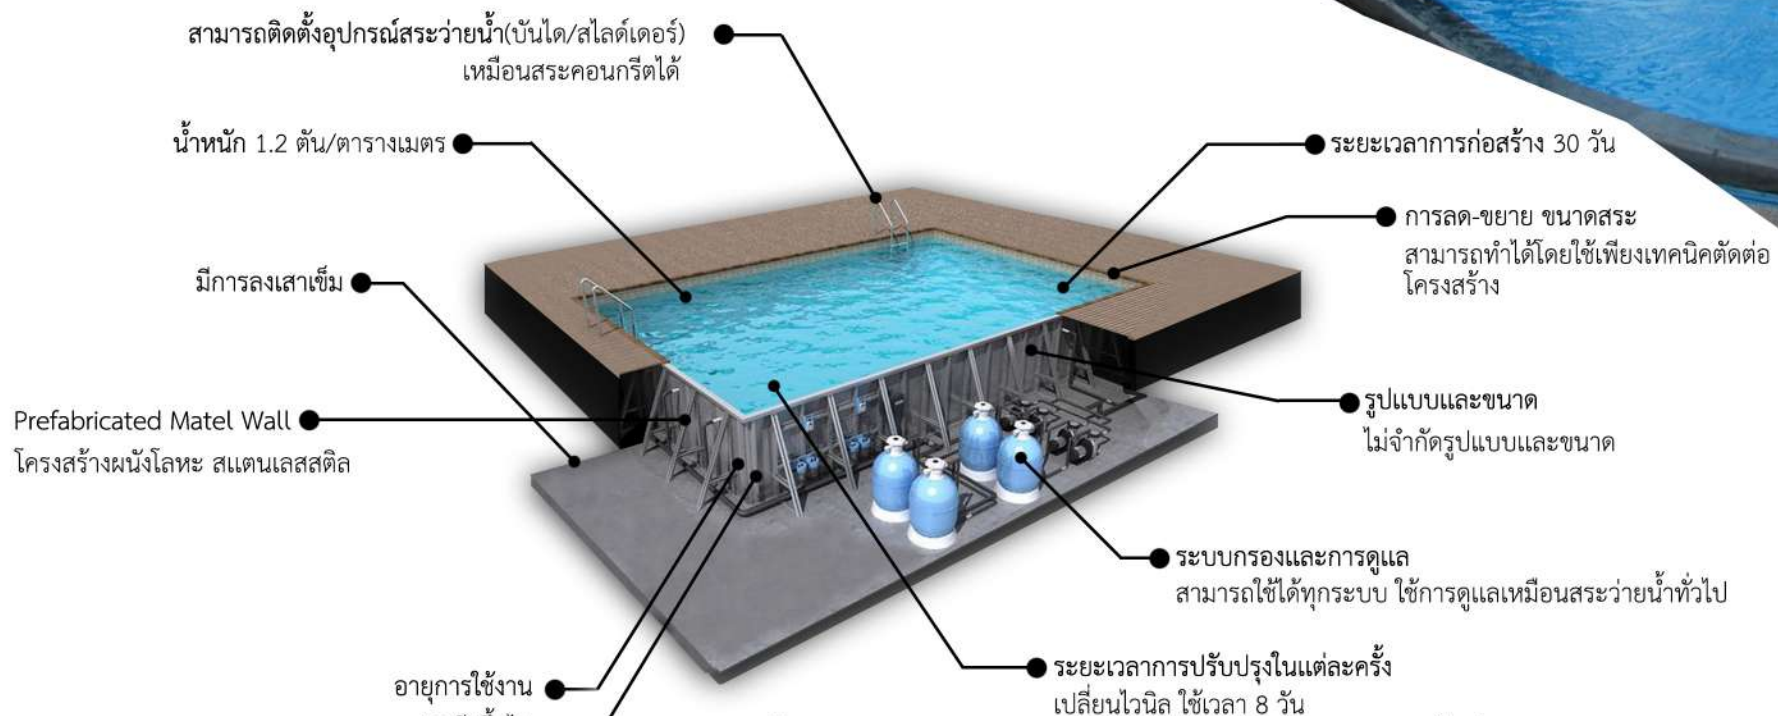

**Design &
Construction**

**Swimming Pool &
Spa Repair**

**Maintenance &
Water Treatment**

**Environmental
Solutions**

สระว่ายน้ำแบบไหนที่ใช่คุณ

CHOOSE your SWIMMING POOLS

คุณลักษณะ

- สระว่ายน้ำ SPC Panel Vinyl Liner คือ สระว่ายน้ำกึ่งคอนกรีต
- ใช้เทคโนโลยีการก่อสร้างแบบ Prefabricated Metal Wall
- ผนังสระ ใช้ Stainless Steel ขนาด 1.5 mm 304 2B เป็นผนังสระ
- พื้นเป็นโครงสร้างคอนกรีตเสริมเหล็ก
- มีน้ำหนักเบาเหมือนสระสำเร็จ แต่แข็งแรงเทียบเท่าสระคอนกรีต